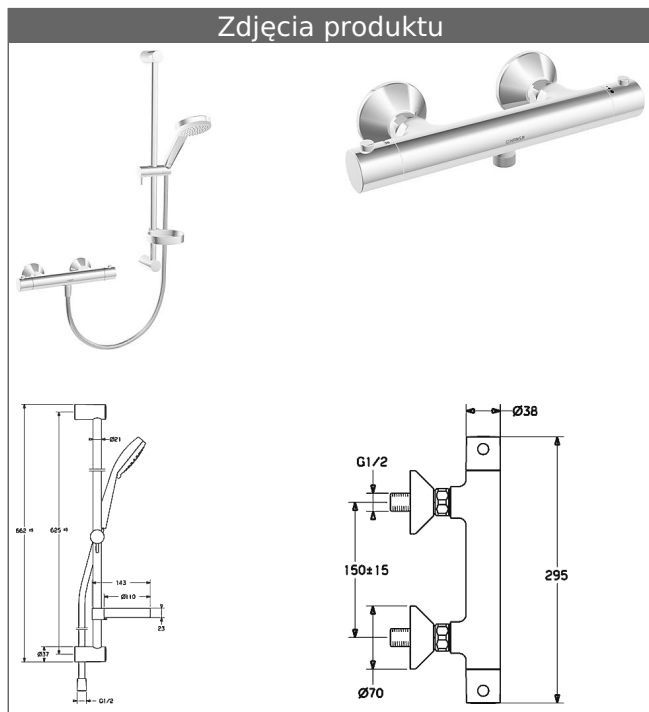

HANSAUNITA
prysznicowy zestaw renowacyjny
 z zestawem drążka ściennego HANSAVIVA 600 mm (4416 0110)

Opis

HANSAUNITA
 prysznicowy zestaw renowacyjny
 z zestawem drążka ściennego HANSAVIVA 600 mm
 (4416 0110)

natężenie przepływu: 12 l/min, mierzone przy ciśnieniu hydraulicznym 3 bar

HANSAVIVA
zestaw prysznicowy 600 mm

długość skracana

Numer katalogowy produktu: 44160110

Ilość: 1

HANSA 2.7 termostatyczny wkład sterujący bez regulacji ilości wody

Numer katalogowy produktu: 59913823

Ilość: 1

Warianty

Nr kat.

chrom

48130121

Zdjęcie produktu

Rysunek produktu

Rysunek produktu

Rysunek produktu