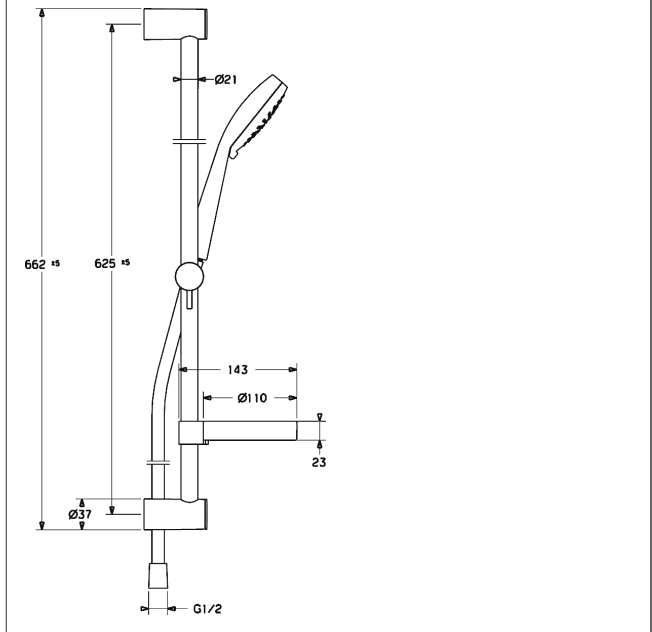

HANSAUNITA
prysznicowy zestaw renowacyjny
 z zestawem drążka ściennego HANSAVIVA 600 mm (4416 0110)

Opis

HANSAUNITA
 prysznicowy zestaw renowacyjny
 z zestawem drążka ściennego HANSAVIVA 600 mm
 (4416 0110)

natężenie przepływu: 12 l/min, mierzone przy ciśnieniu hydraulicznym 3 bar

HANSAVIVA
zestaw prysznicowy 600 mm

długość skracana

Numer katalogowy produktu: 44160110

Ilość: 1

HANSA 2.7 termostatyczny wkład sterujący bez regulacji ilości wody

Numer katalogowy produktu: 59913823

Ilość: 1

Warianty

Nr kat.

chrom

48130121

Zdjęcie produktu

Rysunek produktu

Rysunek produktu

Rysunek produktu