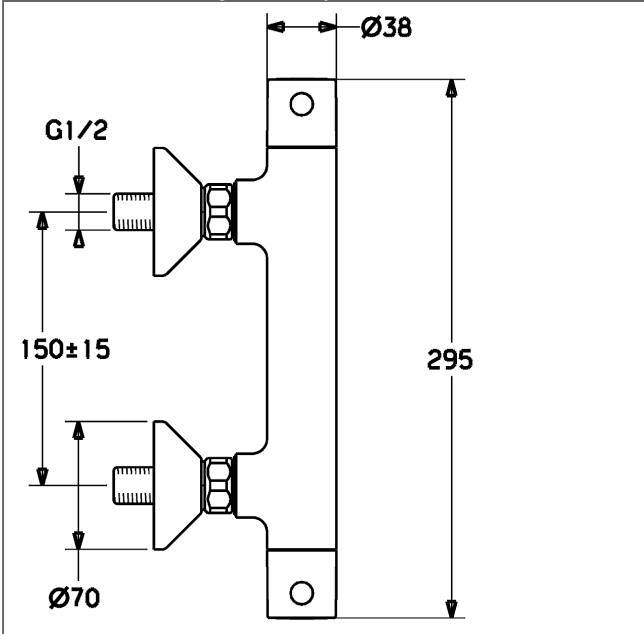

HANSAUNITA
prysznicowy zestaw renowacyjny
 z zestawem drążka ściennego HANSAVIVA 600 mm (4416 0110)

Opis

HANSAUNITA
 prysznicowy zestaw renowacyjny
 z zestawem drążka ściennego HANSAVIVA 600 mm
 (4416 0110)

natężenie przepływu: 12 l/min, mierzone przy ciśnieniu hydraulicznym 3 bar

HANSAVIVA
zestaw prysznicowy 600 mm

długość skracana

Numer katalogowy produktu: 44160110

Ilość: 1

HANSA 2.7 termostatyczny wkład sterujący bez regulacji ilości wody

Numer katalogowy produktu: 59913823

Ilość: 1

Warianty

Nr kat.

chrom

48130121

Zdjęcie produktu

Rysunek produktu

Rysunek produktu

Rysunek produktu